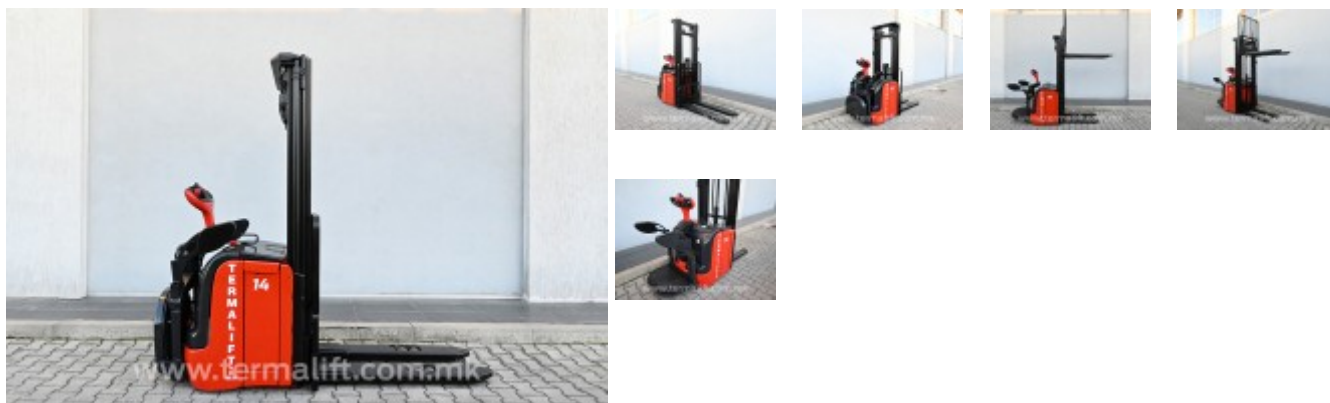

## 4156 - Linde L14AP (Специјална понуда)

Карактеристика	Вредност	Карактеристика	Вредност
Тип на вилушкар	Магазински	Бренд	Linde
Носивост	1400 кг	Погон	Електричен
Висина на кревање	4800 мм	Тип на кран	Триплекс
Трансмисија	Автоматска	Висина на кран	2080 мм
Тип на гуми	Полиуретански	Тркала	7
Задни гуми	PUx3	Предни гуми	PUx4
Должина на вилушки	1150 мм	Батерија	24V 375Ah
Тип на санка		Полнач	Нема
Должина на вилушкар	2240 мм	Јачина на полнач	24V
Ширина на вилушкар	800 мм	Сопствена тежина	1500 кг
Висина на вилушкар	2080 мм		
Состојба	Репариран		
Гаранција	Нема гаранција		
Цена	<b>5500 €</b> +18% ДДВ		