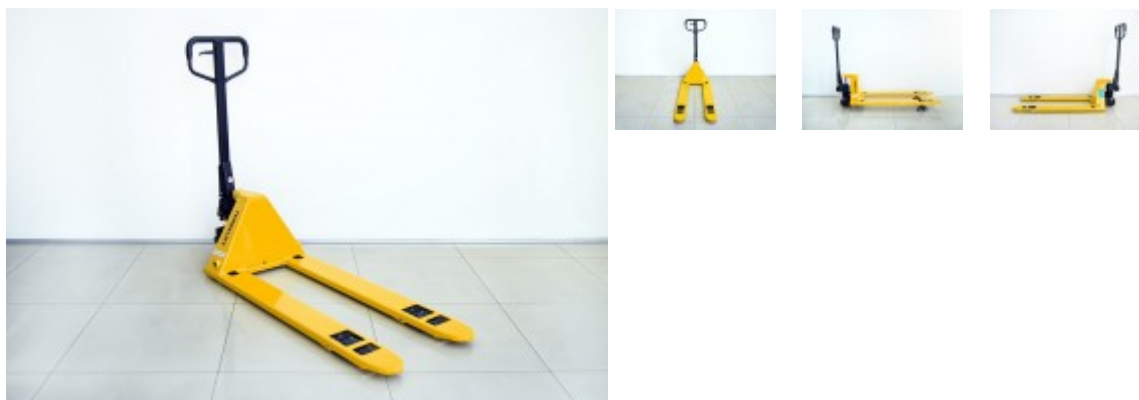

## 26 - Termalift TE20L Niskoprofilen EKO

Karakteristikë	Vlerë	Karakteristikë	Vlerë
Lloji i pirunit	Manual	Marka	Termalift
Kapaciteti i ngarkimit	2000 kg	Motori	Manual
Lartësia e ngritjes	200 mm	Lloji i vinçit	Asnjë
Transmisioni	I përdorshëm me dorë	Lartësia e vinçit:	
Lloji i gomave	Poliuretani	Rrota	6
Goma të pasme		Goma të përparme	
Gjatësia e pirunëve	1150 mm		
Gjatësia e pirunit	1500 mm		
Gjerësia e pirunit	555 mm		
Lartësia e pirunit	1200 mm	Pesha vetjake	
Gjendja	I ri		
Garancia	12 muaj		