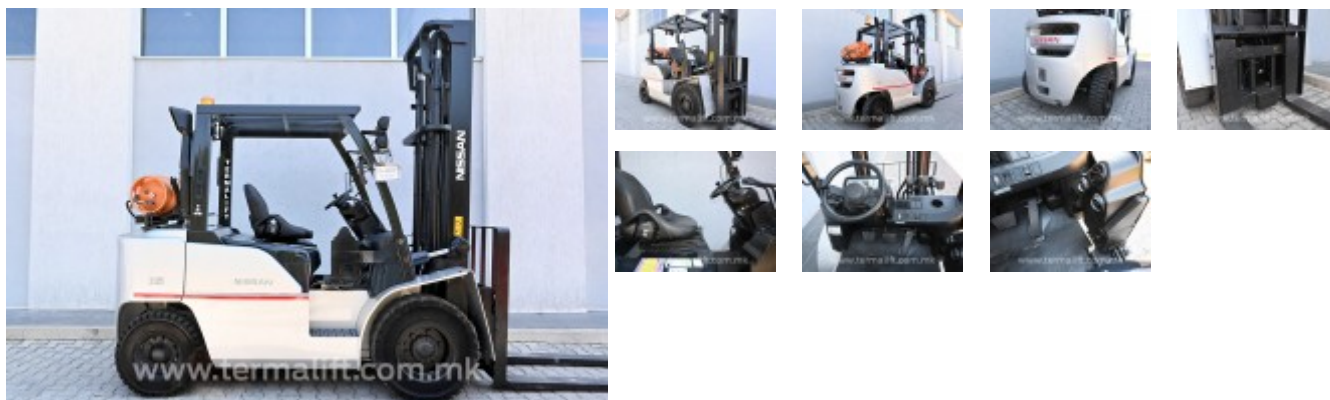

4023 - Nissan J1F4A35L

Karakteristikë	Vlerë	Karakteristikë	Vlerë
Lloji i pirunit	Standard	Marka	Nissan
Kapaciteti i ngarkimit	3500 kg	Motori	Gaz
Lartësia e ngritjes	4500 mm	Lloji i vinçit	Duplex
Transmisioni	Automatik	Lartësia e vinçit:	2990 mm
Lloji i gomave	Plotë	Rrota	4
Goma të pasme	7.00-12	Goma të përparme	8.25-15
Gjatësia e pirunëve	2200 mm		
Lloji i rrëshqitëses	FEM 3		
Gjatësia e pirunit	3180 mm		
Gjerësia e pirunit	1480 mm		
Lartësia e pirunit	2990 mm	Pesha vetjake	6340 kg
Gjendja	I riparuar		
Garancia	6 muaj / 400 orë pune		