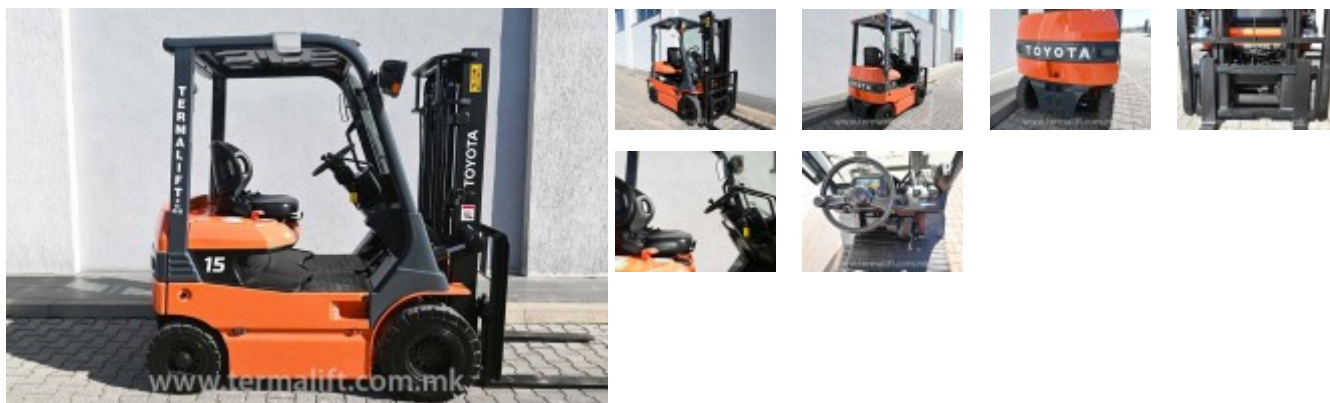

## 4274 - Toyota 7FB15 (Oferta speciale)

Karakteristikë	Vlerë	Karakteristikë	Vlerë
Lloji i pirunit	Standard	Marka	Toyota
Kapaciteti i ngarkimit	1500 kg	Motori	Elektrik
Lartësia e ngritjes	3000 mm	Lloji i vinçit	Duplex
Transmisioni	Automatik	Lartësia e vinçit:	2200 mm
Lloji i gomave	Plotë	Rrota	4
Goma të pasme	5.00-8	Goma të përparme	6.00-9
Gjatësia e pirunëve	1070 mm	Kapaciteti i baterisë	48V 400Ah
Lloji i rrëshqitëses	FEM 2	Fuqia e karrikuesit	48V
Gjatësia e pirunit	2300 mm	Pesha vetjake	3040 kg
Gjerësia e pirunit	1050 mm		
Lartësia e pirunit	2200 mm		
Gjendja	I riparuar		
Garancia	6 muaj / 400 orë pune		