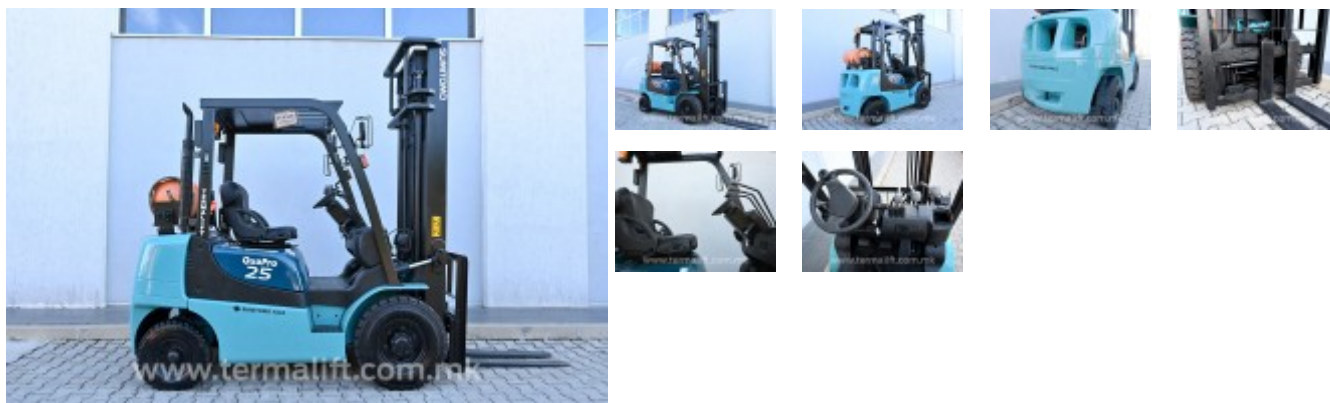

4346 - Sumitomo-Yale 11FL25PAXII21D

Karakteristikë	Vlerë	Karakteristikë	Vlerë
Lloji i pirunit	Standard	Marka	Sumitomo-Yale
Kapaciteti i ngarkimit	2500 kg	Motori	Gaz
Lartësia e ngritjes	4000 mm	Lloji i vinçit	Duplex
Transmisioni	Automatik	Lartësia e vinçit:	2620 mm
Lloji i gomave	Plotë	Rrota	4
Goma të pasme	6.00-9	Goma të përparme	7.00-12
Gjatësia e pirunëve	1070 mm		
Lloji i rrëshqitëses	FEM 2		
Gjatësia e pirunit	2550 mm		
Gjerësia e pirunit	1150 mm		
Lartësia e pirunit	2620 mm	Pesha vetjake	4070 kg
Gjendja	I riparuar		
Garancia	6 muaj / 400 orë pune		