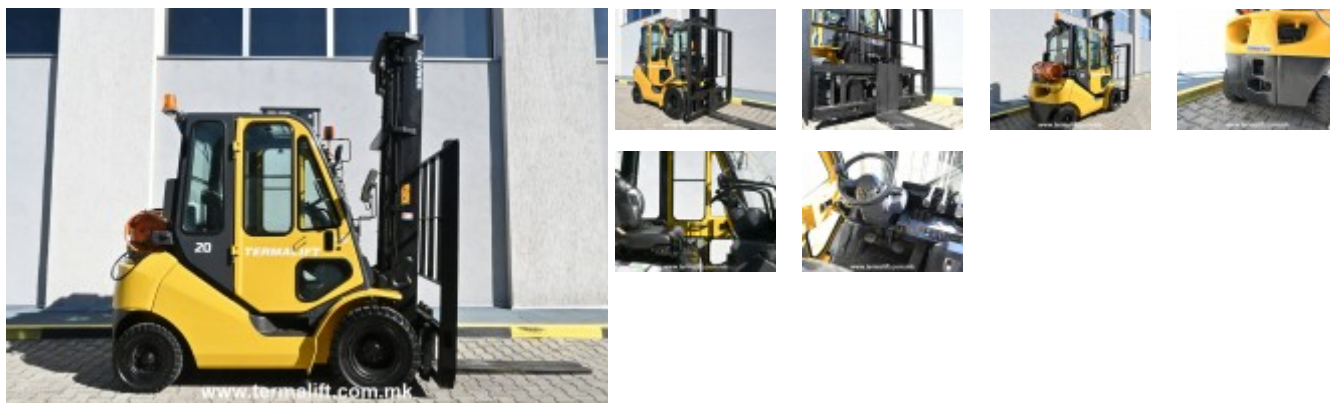

## 4619 - Komatsu FG20HT-17

Karakteristikë	Vlerë	Karakteristikë	Vlerë
Lloji i pirunit	Standard	Marka	Komatsu
Kapaciteti i ngarkimit	2000 kg	Motori	Плин-Бензин
Lartësia e ngritjes	4500 mm	Lloji i vinçit	Duplex
Transmisioni	Automatik	Lartësia e vinçit:	2700 mm
Lloji i gomave	Plotë	Rrota	4
Goma të pasme	6.00-9	Goma të përparme	7.00-12
Gjatësia e pirunëve	1200 mm		
Lloji i rrëshqitëses	FEM 2		
Gjatësia e pirunit	2600 mm		
Gjerësia e pirunit	1150 mm		
Lartësia e pirunit	2700 mm	Pesha vetjake	3950 kg
Gjendja	I riparuar		
Garancia	6 muaj / 400 orë pune		