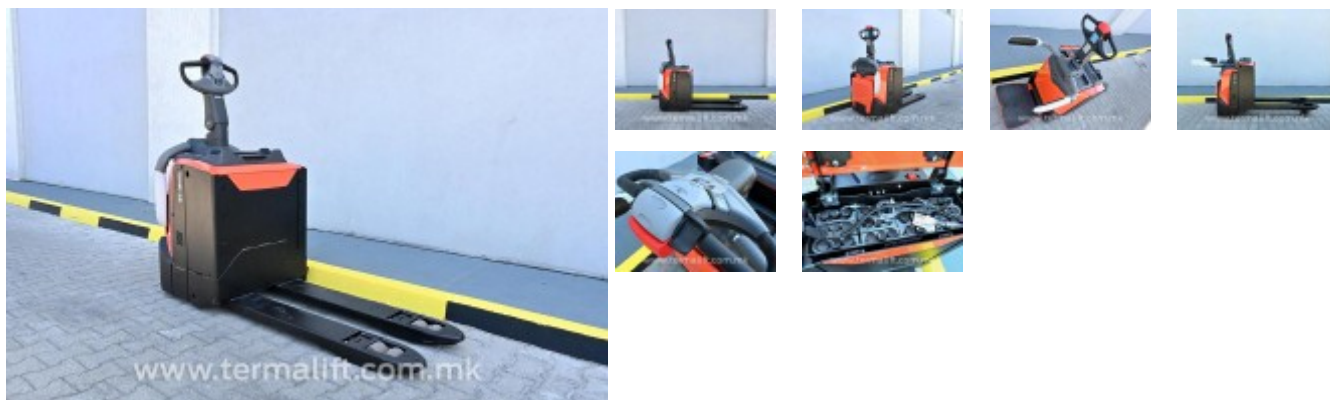

4687 - Toyota LPE200 (Oferta speciale)

Karakteristikë	Vlerë	Karakteristikë	Vlerë
Lloji i pirunit	Për magazina	Marka	Toyota
Kapaciteti i ngarkimit	2000 kg	Motori	Elektrik
Lartësia e ngritjes	200 mm	Lloji i vinçit	Asnjë
Transmisioni	Automatik	Lartësia e vinçit:	
Lloji i gomave	Poliuretani	Rrota	7
Goma të pasme	PUx3	Goma të përparme	PUx4
Gjatësia e pirunëve	1150 mm	Kapaciteti i baterisë	24V / 225Ah
Lloji i rrëshqitëses		Karrikues	Standard
Gjatësia e pirunit	1770 mm	Fuqia e karrikuesit	24V / 36A
Gjerësia e pirunit	740 mm	Pesha vetjake	678 kg
Lartësia e pirunit	1500 mm		
Gjendja	I ri		
Garancia	24 muaj / 2000 orë pune		