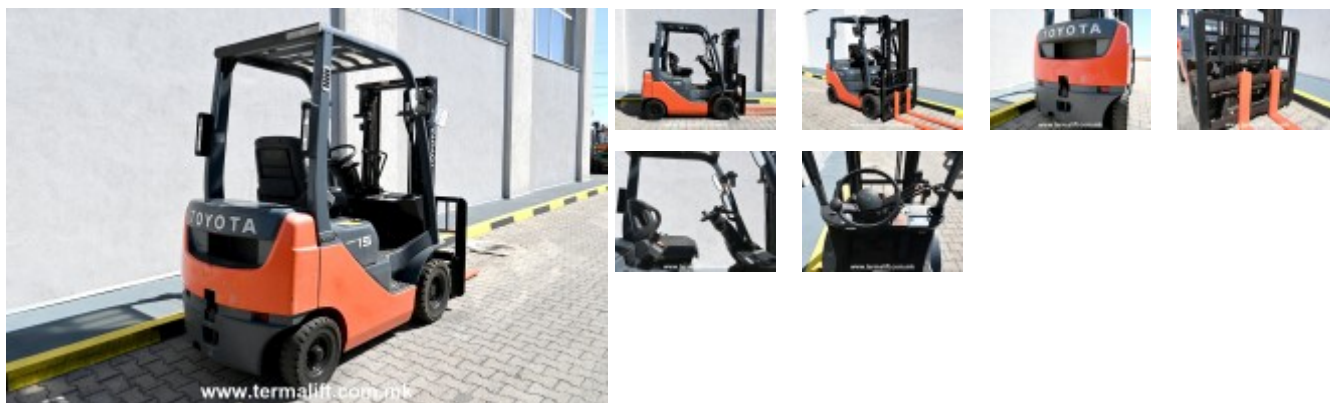

## 4730 - Toyota 02-8FDL15

Karakteristikë	Vlerë	Karakteristikë	Vlerë
Lloji i pirunit	Standard	Marka	Toyota
Kapaciteti i ngarkimit	1500 kg	Motori	Naftë
Lartësia e ngritjes	3000 mm	Lloji i vinçit	Duplex
Transmisioni	Automatik	Lartësia e vinçit:	2080 mm
Lloji i gomave	Plotë	Rrota	4
Goma të pasme	5.00-8	Goma të përparme	6.00-9
Gjatësia e pirunëve	1200 mm		
Lloji i rrëshqitëses	FEM 2		
Gjatësia e pirunit	2350 mm		
Gjerësia e pirunit	1090 mm		
Lartësia e pirunit	2080 mm	Pesha vetjake	2660 kg
Gjendja	Demo model		
Garancia	12 muaj / 1000 orë pune		