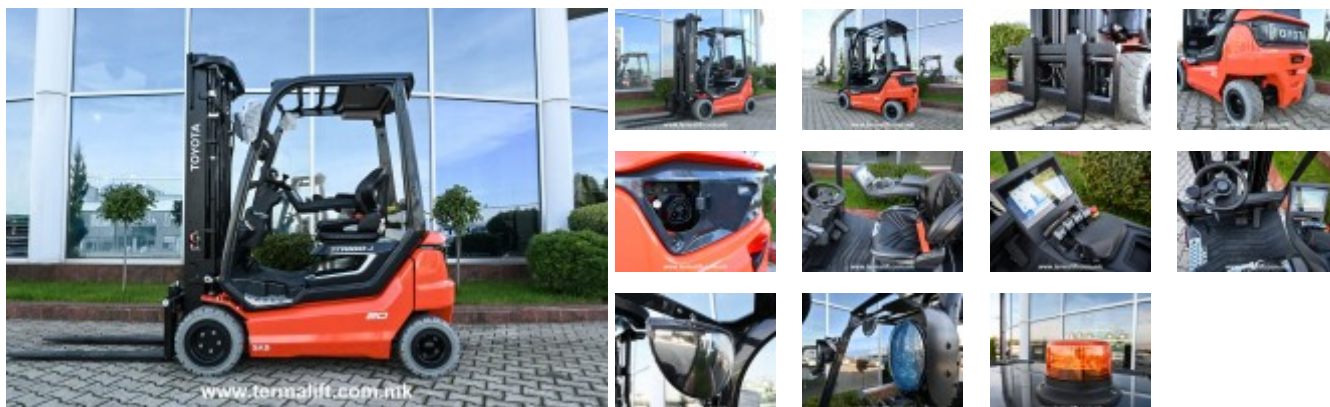

4814 - Toyota 60-9FB20T

Karakteristikë	Vlerë	Karakteristikë	Vlerë
Lloji i pirunit	Standard	Marka	Toyota
Kapaciteti i ngarkimit	2000 kg	Motori	Elektrik
Lartësia e ngritjes	5000 mm	Lloji i vinçit	Triplex
Transmisioni	Automatik	Lartësia e vinçit:	2250 mm
Lloji i gomave	Bardhë e plotë	Rrota	4
Goma të pasme	16x6-8	Goma të përparme	200/50-10
Gjatësia e pirunëve	1200 mm	Kapaciteti i baterisë	48V/300Ah
Lloji i rrëshqitëses	FEM 2	Fuqia e karrikuesit	48V/80A
Gjatësia e pirunit	2050 mm	Pesha vetjake	3383 kg
Gjerësia e pirunit	1100 mm		
Lartësia e pirunit	2250 mm		
Gjendja	I ri		
Garancia	36 muaj / 3000 orë pune		